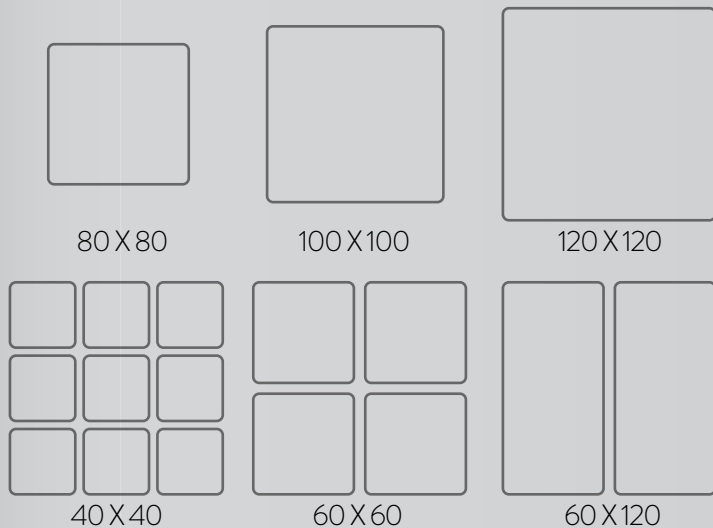

تایل

از دیرباز این سنگ در ایران مورد طرفداری و استفاده واقع شده و همواره جایگاه خود در بازار ایران را به اشکال مختلف حفظ کرده است. با اطمینان بسیار زیاد میتوان گفت این سنگ و البته تایل آن از اولین سنگ هایی هستند که در ایران در چرخه تولید و فناوری فرار گرفته و هنوز که سالیان زیادی از آن زمان میگذرد باز هم یکی از بهترین های بازار است.