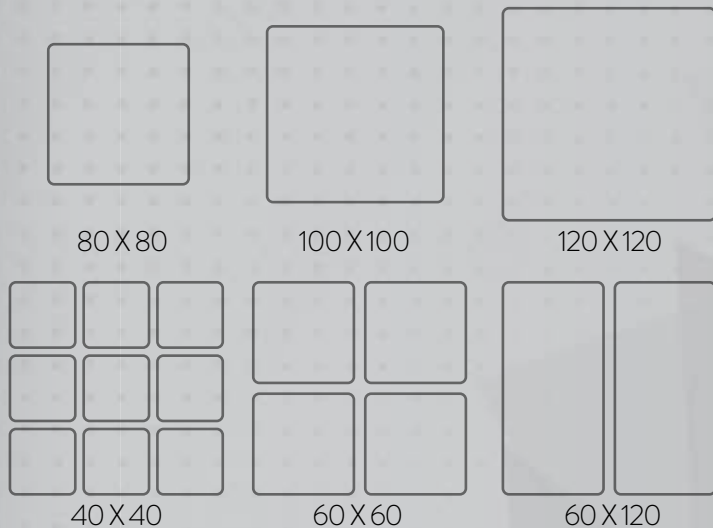

تایل

رگه دار

اگر میخواهید یک سنگ بسیار خاص و سبک را برای کف ساختمان انتخاب کنید ما کریستال سیره را به شما پیشنهاد میدهیم. این سنگ با ساب یذیری بسیار بالا یک سطح صیقلی زیبا را به فضای شما هدیه میکند. این سنگ با رگه های سیره و روشن خود همواره نفوس جا بدلی را ایجاد کرده و یک امضای خاص خود را به محیط هدیه میدهد.