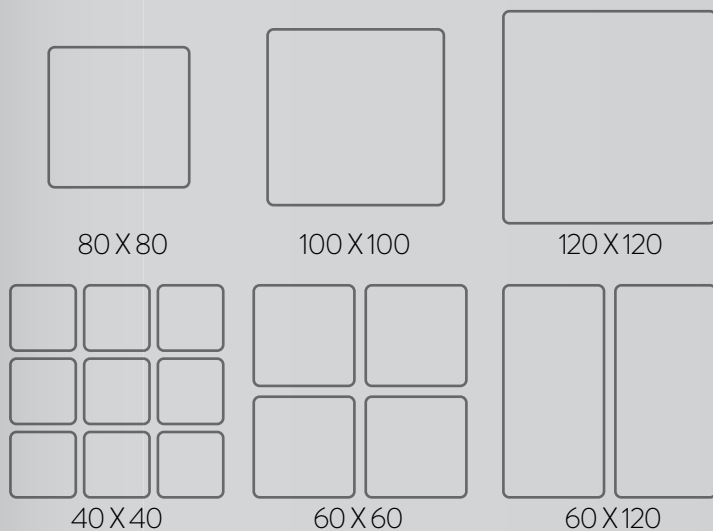

# تایل

ابروباری

این سنگ با نفوس خاص خود و طرح های تکرار بخشدنی برای طراحی که فضا با طرح سلوغ را دارند کمک ساینی می کند. هر تایل از این سنگ طرح منحصر به فردی را دارد چه طوری که تکرار در آن امری محال است.